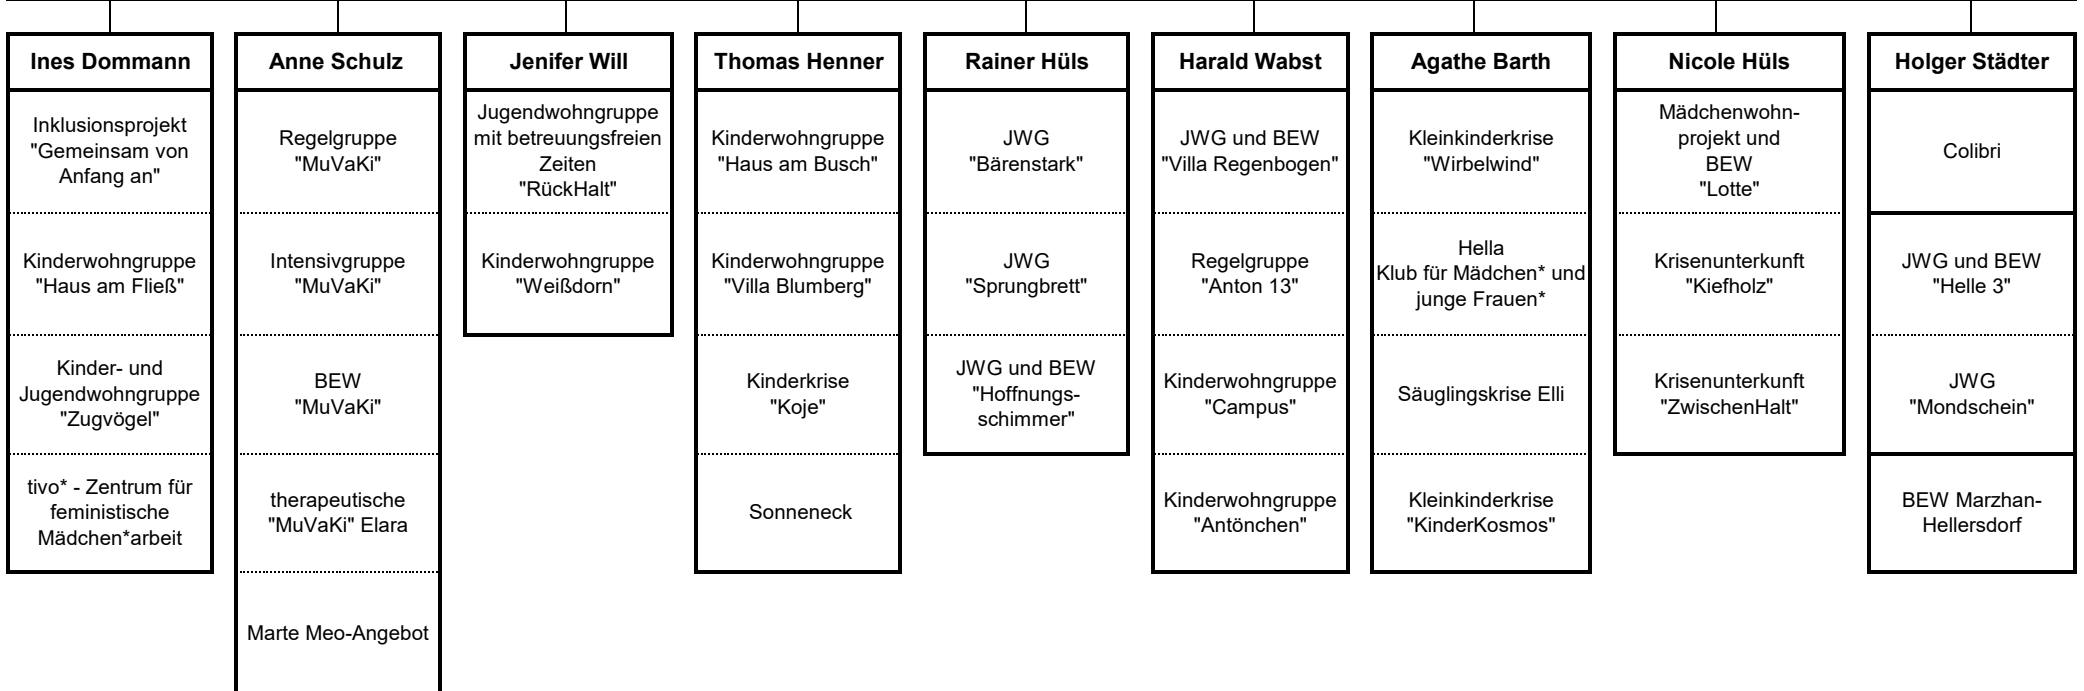

Organigramm Pädagogische Leitung

Pädagogische Leitung

Kinderschutzbeauftragte: Ines Dommann / Kristin Todtmann, Harald Wabst / Lunar Patte Siegert Roth

Koordination Flexteam: Anne Schulz, Ines Dommann