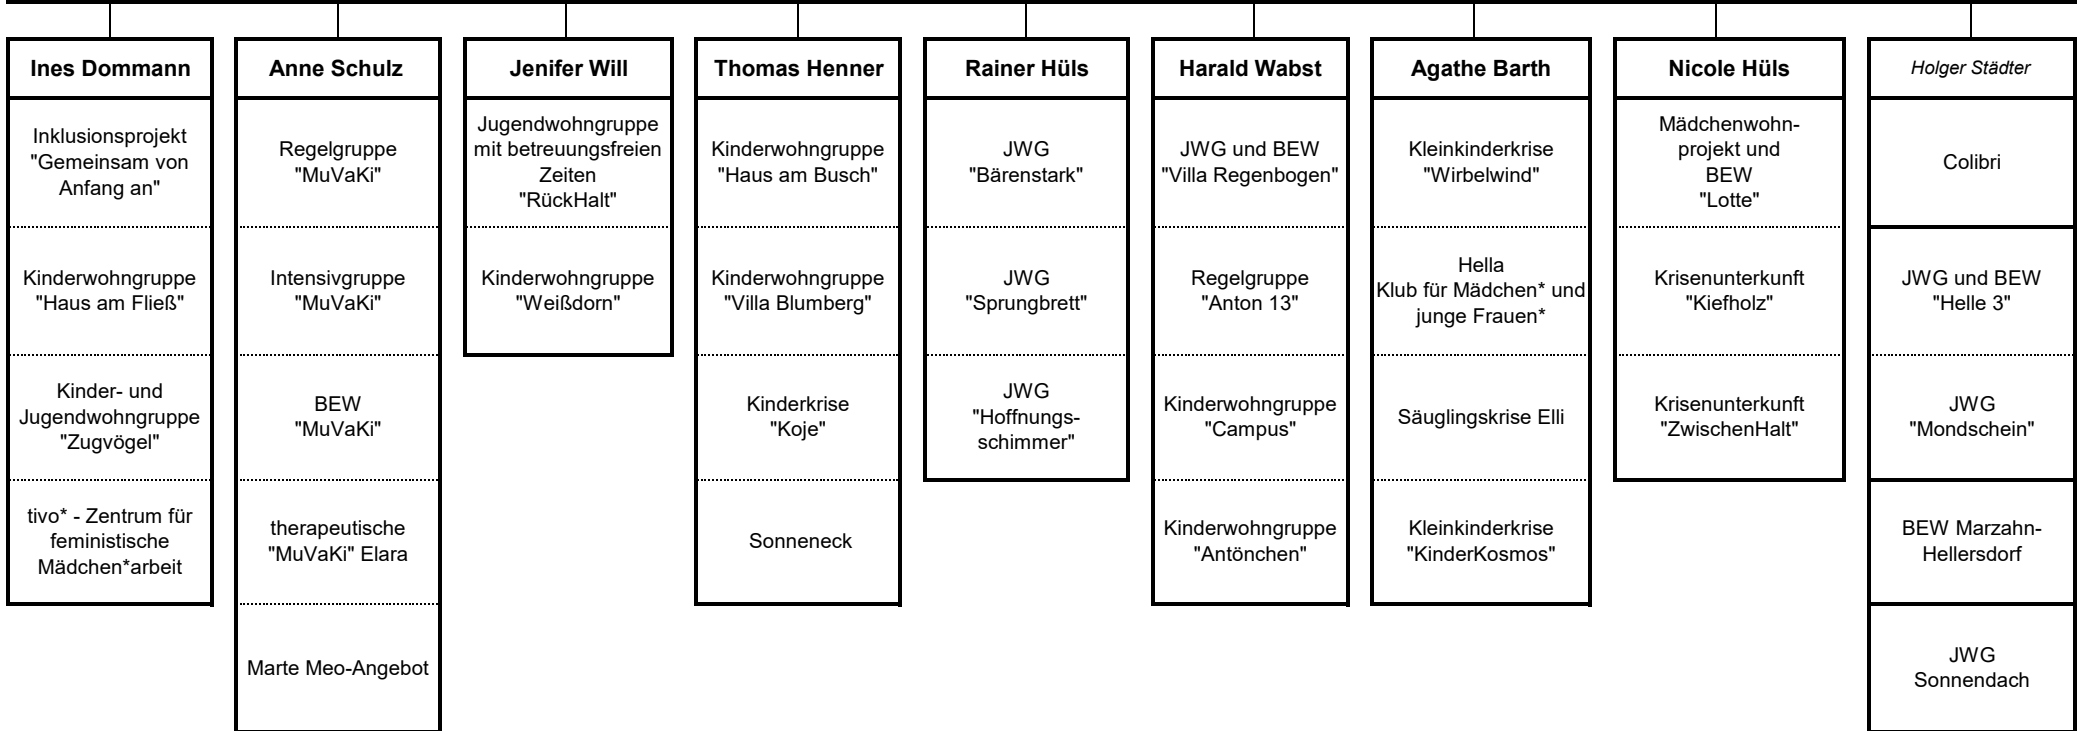

Organigramm Pädagogische Leitung

Pädagogische Leitung

Kinderschutzbeauftragte: Ines Dommann / Kristin Todtmann, Harald Wabst / Lunar Patte Siegert Roth

Koordination Flexteam: Anne Schulz, Ines Dommann